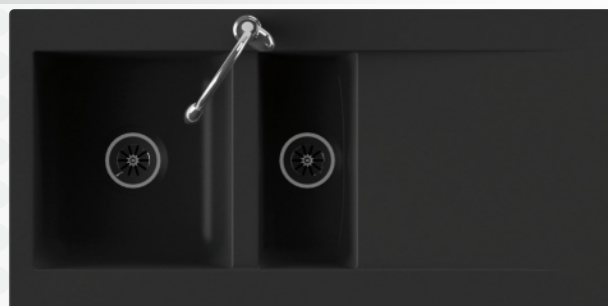

JEDEN A POL DREZ

Vaša kuchyňa bude s týmto drezom vyzerat' ešte viac profesionálne.

cena:
213,60 €

Skutočný profesionál vo vašej kuchyni.

DVOJDREZ

Tento veľkoryso navrhnutý kuchynský drez je určený pre prijatie najväčších doplnkov a riadu.