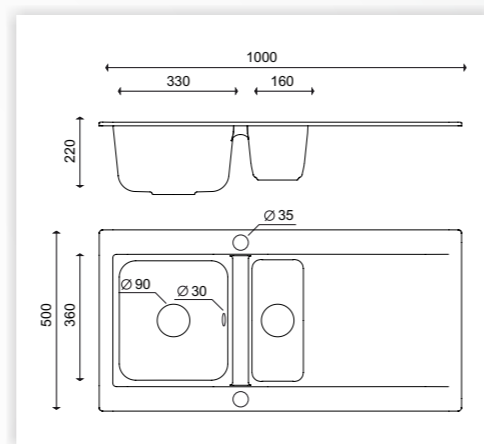

JEDEN A POL DREZ

Vaša kuchyňa bude s týmto drezom vyzerat' ešte viac profesionálne.

cena:
213,60 €

Skutočný profesionál vo vašej kuchyni.

DVOJDREZ

Tento veľkoryso navrhnutý kuchynský drez je určený pre prijatie najväčších doplnkov a riadu.