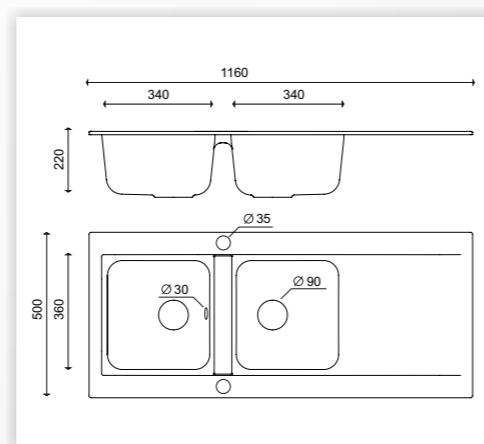

JEDNODREZ

Jeho čistý dizajn prezrádza aj skutočné možnosti. Tento drez vnesie do Vašej kuchyne praktickosť a uhladenosť.

cena:
201,60 €

Drez je pilier na ktorom stojí kuchyňa.

JEDEN A POL DREZ

Vaša kuchyňa bude s týmto drezom vyzerat' ešte viac profesionálne.

cena:
213,60 €

Skutočný profesionál vo vašej kuchyni.

DVOJDREZ

Tento veľkoryso navrhnutý kuchynský drez je určený pre prijatie najväčších doplnkov a riadu.

cena:
231,60 €

Drez nikdy predtým neponúkol taká potenciálu!

Farebná škála kuchynských drezov:

KUCHYNSKÉ BATÉRIE

Kuchyňské batérie pochádzajú od Talianskeho výrobcu DI LUSSO, ktorý sa špecializuje na výrobu granitových vodovodných batérii. Všetky batérie v sebe spájajú funkčnosť a estetiku s ohľadom na najnovšie trendy.

Tieto batérie sú odolné voči bežným nárazom v kuchyni a vysokým teplotám. Batérie je možné dodať ako chrómové alebo v rôznych farebných prevedeniach.

ZÁRUKA JE 5 ROKOV

LUNA

cena: **82 €**

- stojanková vodovodná batéria
- granitová farba
- keramická kartuša
- otvor na dreze 35 mm

ALANO CR

cena: **219 €**

- batéria s vyťahovacou sprškou
- kombinácia chrómu a granitovej farby
- keramická kartuša
- otvor na dreze 35 mm
- dĺžka sprchovacej hadice 150 cm

ALTEA CR

cena: **119 €**

- batéria s vyťahovacou a prepínacou sprškou
- kombinácia chrómu a granitovej farby
- keramická kartuša
- otvor na dreze 35 mm
- dĺžka sprchovacej hadice 150 cm

DANTE

cena: **239 €**

- batéria s vyťahovacou sprškou
- kombinácia chrómu a granitovej farby
- keramická kartuša
- otvor na dreze 35 mm
- dĺžka sprchovacej hadice 150 cm

ALTEA

cena: **139 €**

- batéria s vyťahovacou a prepínacou sprškou
- granitová farba
- keramická kartuša
- otvor na dreze 35 mm
- dĺžka sprchovacej hadice 150 cm

AURO CR

cena: **229 €**