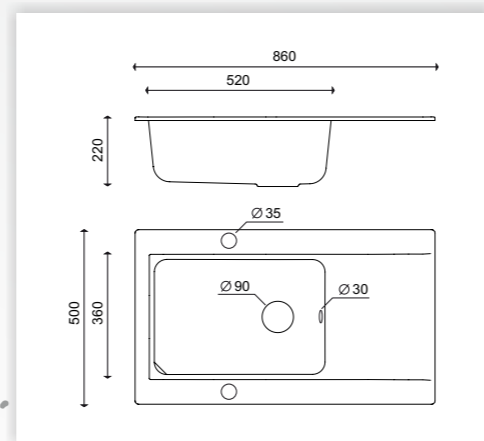

JEDEN A POL DREZ

Vaša kuchyňa bude s týmto drezom vyzerat' ešte viac profesionálne.

cena:
213,60 €

Skutočný profesionál vo vašej kuchyni.

DVOJDREZ

Tento veľkoryso navrhnutý kuchynský drez je určený pre prijatie najväčších doplnkov a riadu.