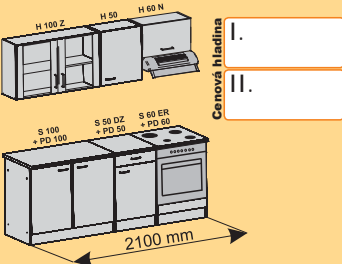

Kombinácia 02 Z E + Skrinka CH 60 = Kombinácia 08 Z E