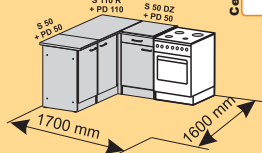

Vzorové kombinácie

Cenová hladina

I.

II.

Cenová hladina

I.

II.

Cenová hladina

I.

II.

Cenová hladina

I.

II.

Cenová hladina

I.

II.

Cenová hladina

I.

II.

Cenová hladina

I.

II.

Cenová hladina

I.

II.

Cenová hladina

I.

II.

Cenová hladina

I.

II.

Cenová hladina

I.

II.

Poznámka!

Písmeno „Z“ v názvosloví kombinácie znamená, že kuchynský blok obsahuje hornú skrinku H 90 Z, so zasklenenými dverami.

Písmeno „E“ v názvosloví kombinácie znamená, že kuchynský blok obsahuje spodnú skrinku S 60 ER, pre zabudovateľnú elektrickú rúru.