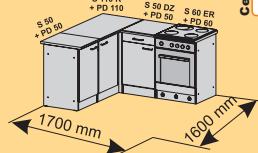

Vzorové kombinácie

Cenová hladina

I.

II.

Cenová hladina

I.

II.

Cenová hladina

I.

II.

Cenová hladina

I.

II.

Cenová hladina

I.

II.

Cenová hladina

I.

II.

Cenová hladina

I.

II.

Cenová hladina

I.

II.

Cenová hladina

I.

II.

Cenová hladina

I.

II.

Cenová hladina

I.

II.

Poznámka!

Písmeno „Z“ v názvosloví kombinácie znamená, že kuchynský blok obsahuje hornú skrinku H 90 Z, so zasklenenými dverami.

Písmeno „E“ v názvosloví kombinácie znamená, že kuchynský blok obsahuje spodnú skrinku S 60 ER, pre zabudovateľnú elektrickú rúru.