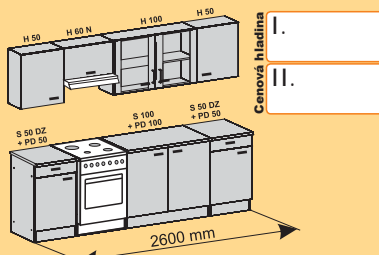

Vzorové kombinácie základného bloku s ostatnými prvkami

Kombinácia 02 Z + Kombinácia 50 = Kombinácia 05 Z