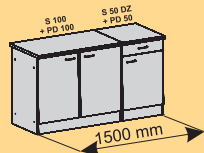

Cenová hladina

I.

II.