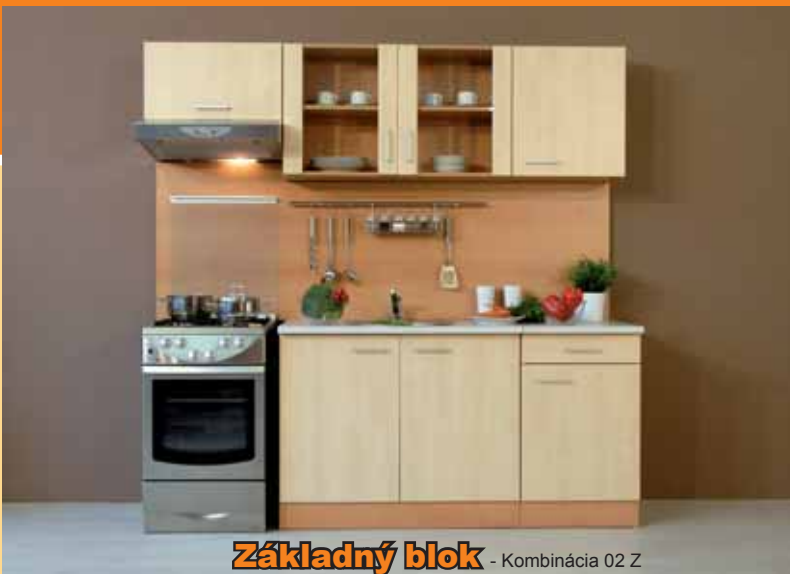

Cena: Kombinácia 50

Cena: **ZÁKLADNÝ BLOK**
- Kombinácia 02 Z

H 50	H 60 N	H 100 Z	H 50
S 50 D Z	● ●	S 100	S 50 D Z
260 cm			

Základný blok - Kombinácia 02 Z

Kuchyňa MiniMax - BUK/FJAS
v prevedení javor svetlý/buk04.
Základný blok - Kombinácia 02 Z.