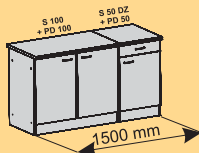

Cenová hladina

I.

II.