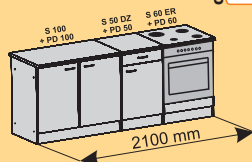

Vzorové kombinácie

Cenová hladina

I.

II.

Cenová hladina

I.

II.

Cenová hladina

I.

II.

Cenová hladina

I.

II.

Cenová hladina

I.

II.

Cenová hladina

I.

II.

Cenová hladina

I.

II.

Cenová hladina

I.

II.

Cenová hladina

I.

II.

Cenová hladina

I.

II.

Cenová hladina

I.

II.

Poznámka!

Písmeno „Z“ v názvosloví kombinácie znamená, že kuchynský blok obsahuje hornú skrinku H 90 Z, so zasklenenými dverami.

Písmeno „E“ v názvosloví kombinácie znamená, že kuchynský blok obsahuje spodnú skrinku S 60 ER, pre zabudovateľnú elektrickú rúru.