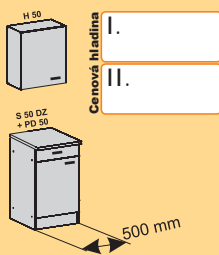

Vzorové kombinácie základného bloku s ostatnými prvkami

Kombinácia 02 Z + Kombinácia 50 = Kombinácia 05 Z