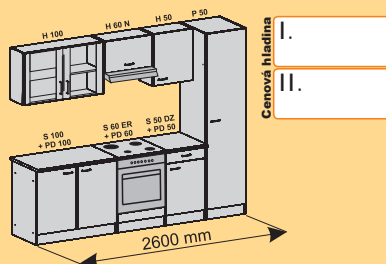

Kombinácia 07 Z E