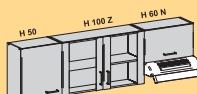

Kombinácia 02 Z

Cenová hladina

I.

II.