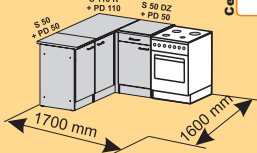

Vzorové kombinácie

Cenová hladina

I.

II.

Cenová hladina

I.

II.

Cenová hladina

I.

II.

Cenová hladina

I.

II.

Cenová hladina

I.

II.

Cenová hladina

I.

II.

Cenová hladina

I.

II.

Cenová hladina

I.

II.

Cenová hladina

I.

II.

Cenová hladina

I.

II.

Cenová hladina

I.

II.

Poznámka!

Písmeno „Z“ v názvosloví kombinácie znamená, že kuchynský blok obsahuje hornú skrinku H 90 Z, so zasklenenými dverami.

Písmeno „E“ v názvosloví kombinácie znamená, že kuchynský blok obsahuje spodnú skrinku S 60 ER, pre zabudovateľnú elektrickú rúru.