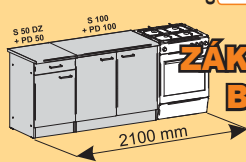

Vzorové kombinácie

Cenová hladina

I.

II.

Cenová hladina

I.

II.

Cenová hladina

I.

II.

Cenová hladina

I.

II.

Cenová hladina

I.

II.

Cenová hladina

I.

II.

Cenová hladina

I.

II.

Cenová hladina

I.

II.

Cenová hladina

I.

II.

Cenová hladina

I.

II.

Cenová hladina

I.

II.

Poznámka!

Písmeno „Z“ v názvosloví kombinácie znamená, že kuchynský blok obsahuje hornú skrinku H 90 Z, so zasklenenými dverami.

Písmeno „E“ v názvosloví kombinácie znamená, že kuchynský blok obsahuje spodnú skrinku S 60 ER, pre zabudovateľnú elektrickú rúru.