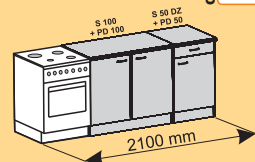

Vzorové kombinácie

Cenová hladina

I.

II.

Cenová hladina

I.

II.

Cenová hladina

I.

II.

Cenová hladina

I.

II.

Cenová hladina

I.

II.

Cenová hladina

I.

II.

Cenová hladina

I.

II.

Cenová hladina

I.

II.

Cenová hladina

I.

II.

Cenová hladina

I.

II.

Cenová hladina

I.

II.

Poznámka!

Písmeno „Z“ v názvosloví kombinácie znamená, že kuchynský blok obsahuje hornú skrinku H 90 Z, so zasklenenými dverami.

Písmeno „E“ v názvosloví kombinácie znamená, že kuchynský blok obsahuje spodnú skrinku S 60 ER, pre zabudovateľnú elektrickú rúru.