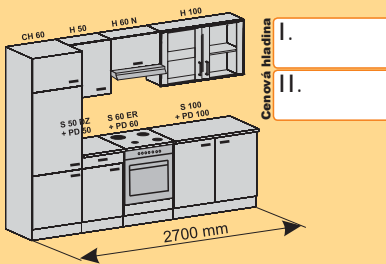

Kombinácia 08 Z E