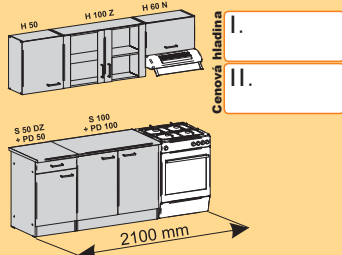

Vzorové kombinácie základného bloku s ostatnými prvkami

Kombinácia 02 Z + Kombinácia 50 = Kombinácia 05 Z