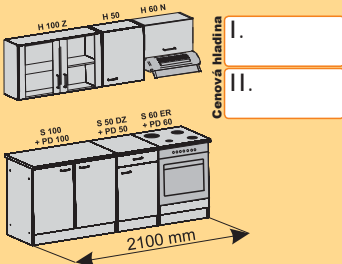

Kombinácia 02 Z E + Skrinka P 50 = Kombinácia 07 Z E