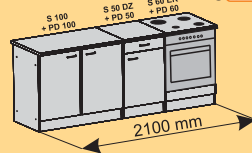

Cenová hladina

I.

II.