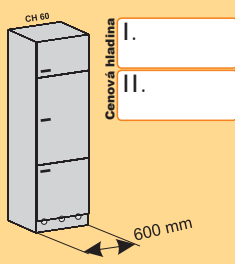

Kombinácia 02 Z E + Skrinka CH 60 = Kombinácia 08 Z E